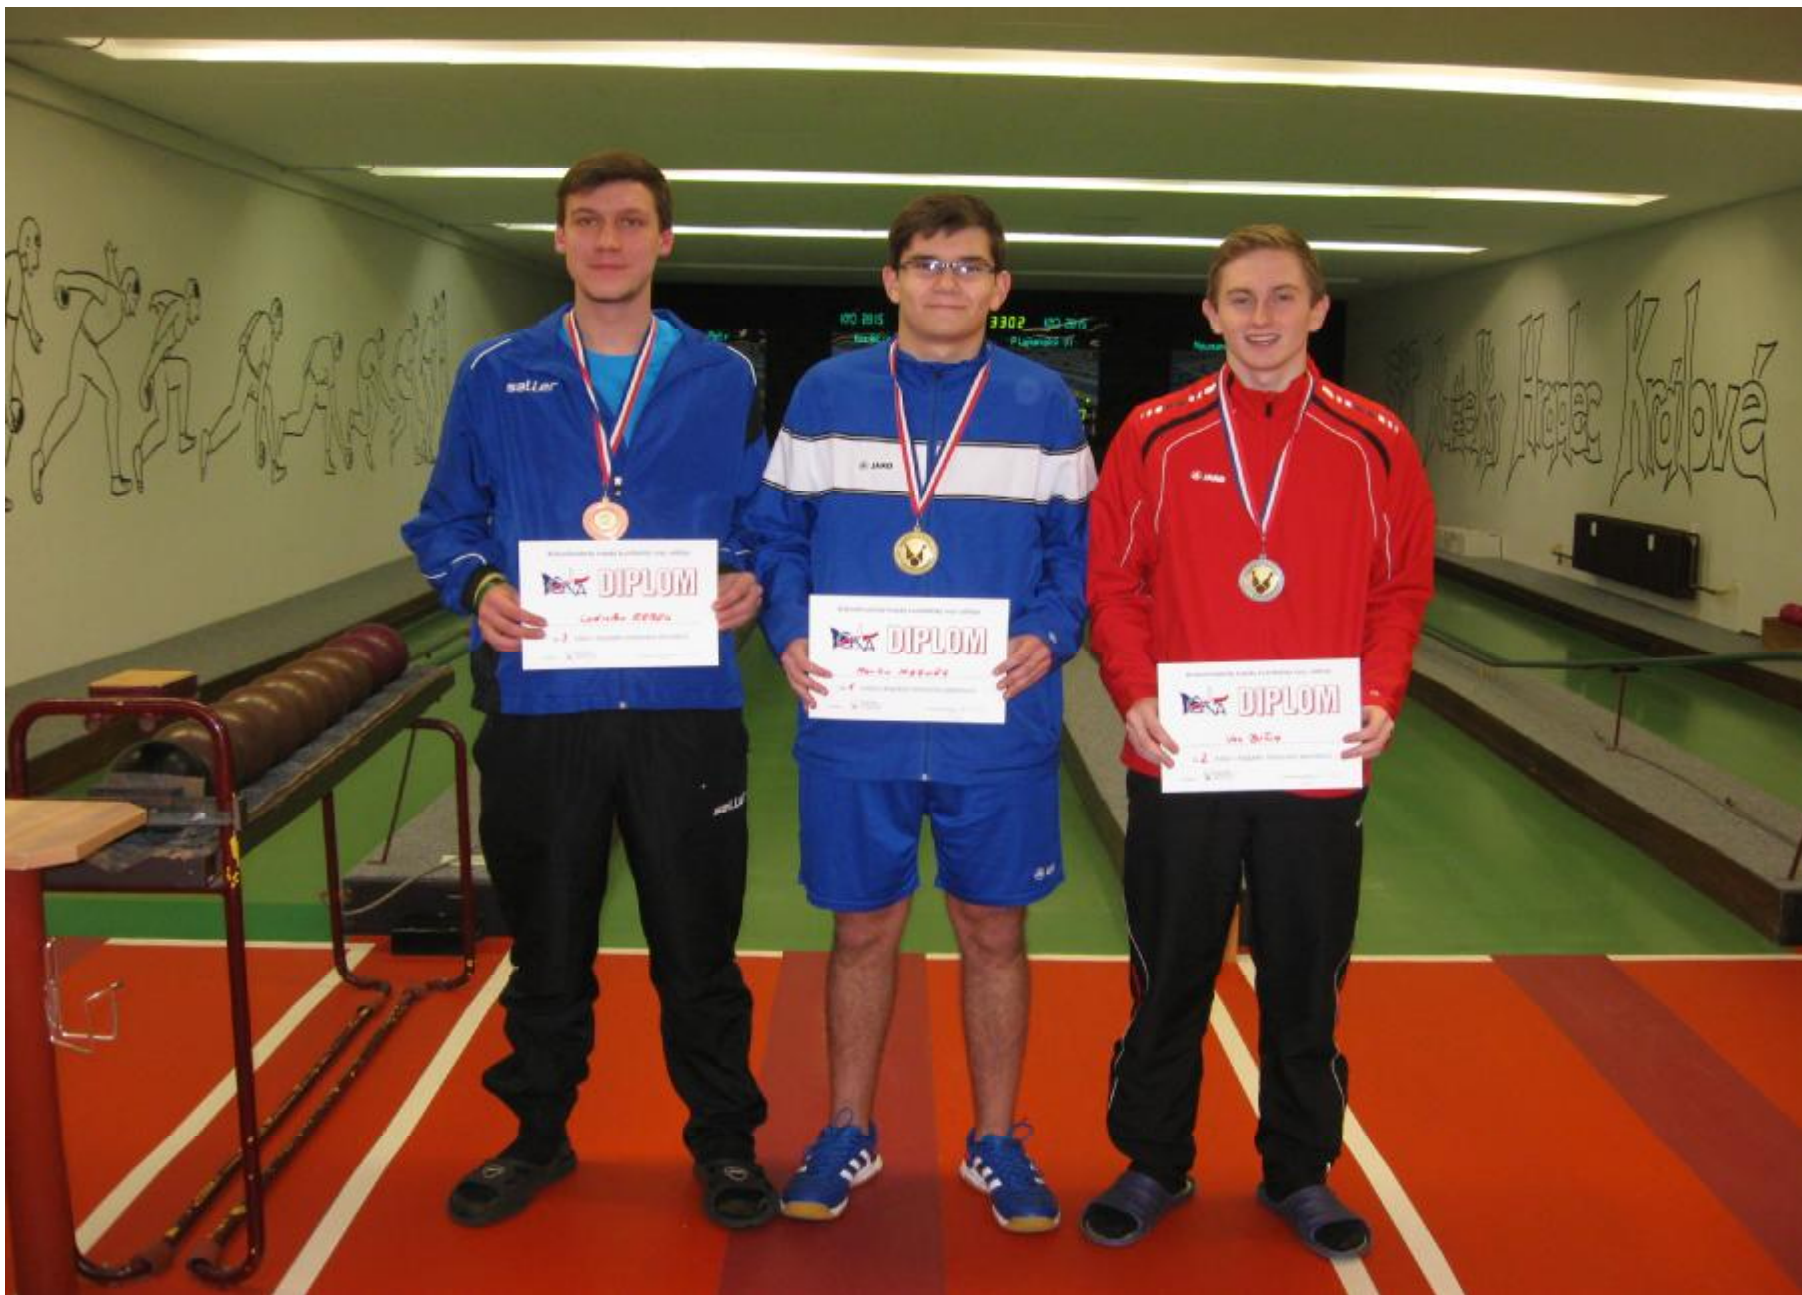

Zleva Ladislav Erben, Martin Mazura a Jan Bína.

KMJ 2015 - Královéhradecký kraj

Kategorie : Dorostenky
Místo konání : Rychnov nad Kněžnou 24.1. 2015
Rozhodčí : Pácha Jiří

Poř.	Jméno	Oddíl	Celkem	Plné	Dor.	Ch.	Dráha č.1			Dráha č.2			Dráha č.3			Dráha č.4		
							Pl.	Do.	Ch.	Pl.	Do.	Ch.	Pl.	Do.	Ch.	Pl.	Do.	Ch.
1.	Votočková Tereza	SKK Vrchlabí	559	378	181	8	96	53	3	96	35	3	94	51	0	92	42	2
2.	Dušková Petra	SKK Náchod	546	347	199	5	77	53	0	89	44	3	85	35	2	96	67	0
3.	Brožková Nina	SKK Náchod	537	353	184	3	84	43	1	98	45	1	95	33	1	76	63	0
4.	Vaňková Hana	SKK Náchod	529	360	169	7	87	45	1	95	52	4	89	33	1	89	39	1
5.	Portyšová Nikola	SKK Jičín	518	354	164	6	93	43	1	83	44	2	82	45	2	96	32	1
6.	Majerová Kateřina	SKK Náchod	516	359	157	7	78	34	1	91	35	4	92	45	1	98	43	1
7.	Danišová Martina	SKK Jičín	508	328	180	6	76	54	0	78	32	3	91	43	1	83	51	2
8.	Nálevková Denisa	SKK Hořice	499	350	149	10	94	36	3	90	26	2	87	52	1	79	35	4
9.	Fejfarová Martina	SKK Vrchlabí	481	325	156	10	81	34	4	92	43	2	73	44	1	79	35	3
10.	Foltová Tereza	SKK Vrchlabí	460	346	114	19	88	26	4	88	52	1	89	23	6	81	13	8
11.	Vejvarová Hana	SKK Jičín	454	344	110	15	90	15	9	77	27	1	93	35	1	84	33	4
12.	Kumštová Andrea	SK Solnice	452	329	123	11	89	27	3	85	34	3	64	27	3	91	35	2

Postup na MČR