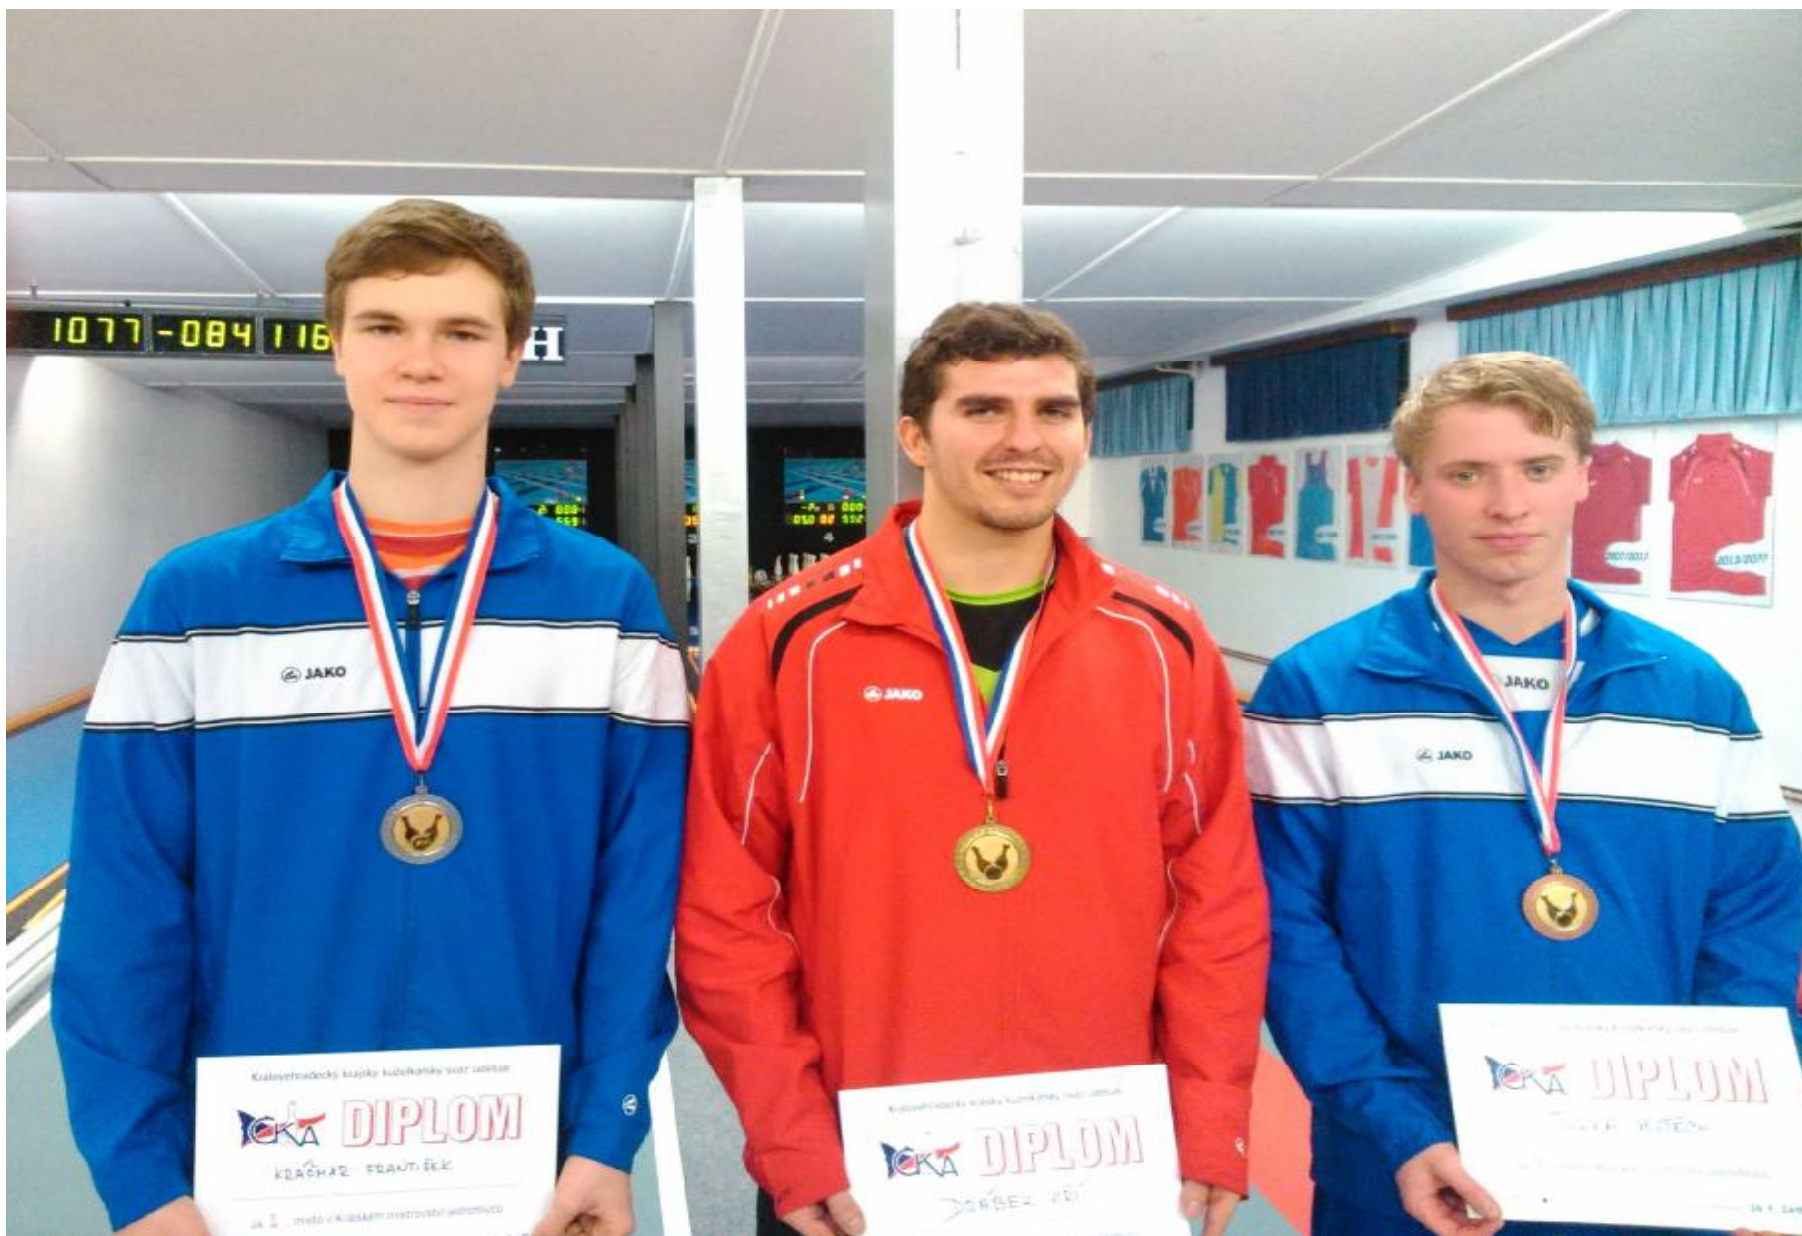

Zleva František Kráčmar, Jiří Drábek a Vojtěch Tulka.

KMJ 2015 - Královéhradecký kraj

Kategorie : Juniorky
Místo konání : Rychnov nad Kněžnou 24.1. 2015
Rozhodčí : Pácha Jiří

Poř.	Jméno	Oddíl	Celkem	Plné	Dor.	Ch.	Dráha č.1			Dráha č.2			Dráha č.3			Dráha č.4		
							Pl.	Do.	Ch.	Pl.	Do.	Ch.	Pl.	Do.	Ch.	Pl.	Do.	Ch.
1.	Kammelová Eva	Loko Trutnov	529	356	173	7	96	51	0	87	36	2	85	27	3	88	59	2
2.	Pristandová Nela	SKK Jičín	519	354	165	4	86	42	1	78	61	1	94	35	1	96	27	1
3.	Majerová Šárka	SKK Náchod	518	364	154	8	91	43	0	91	52	0	91	24	5	91	35	3
4.	Bagová Nela	SKK Hořice	494	358	136	13	91	44	3	88	31	4	81	36	1	98	25	5

Postup na MČR